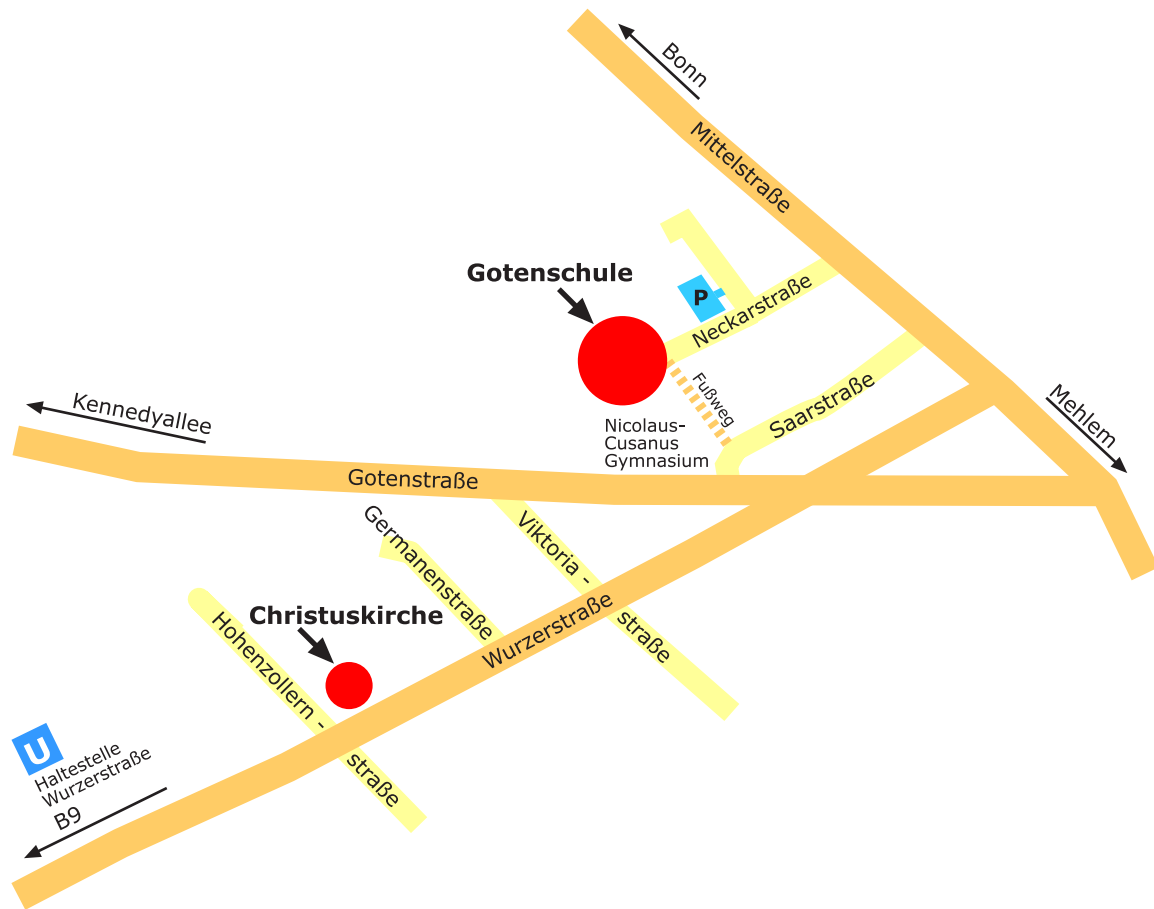

Gotenschule in Bonn Bad Godesberg

Die Gotenschule befindet sich am Ende der Neckarstraße.
In die Neckarstraße kann man von der Mittelstraße aus einbiegen.

Die Neckarstraße ist eine enge Sackgassenstraße mit wenig Parkmöglichkeiten. Wir empfehlen den Parkplatz direkt an der ersten Seitenstraße rechts. Sie können auch die Saarstraße oder Gotenstraße nutzen und dann den Fußweg zur Gotenschule nehmen.